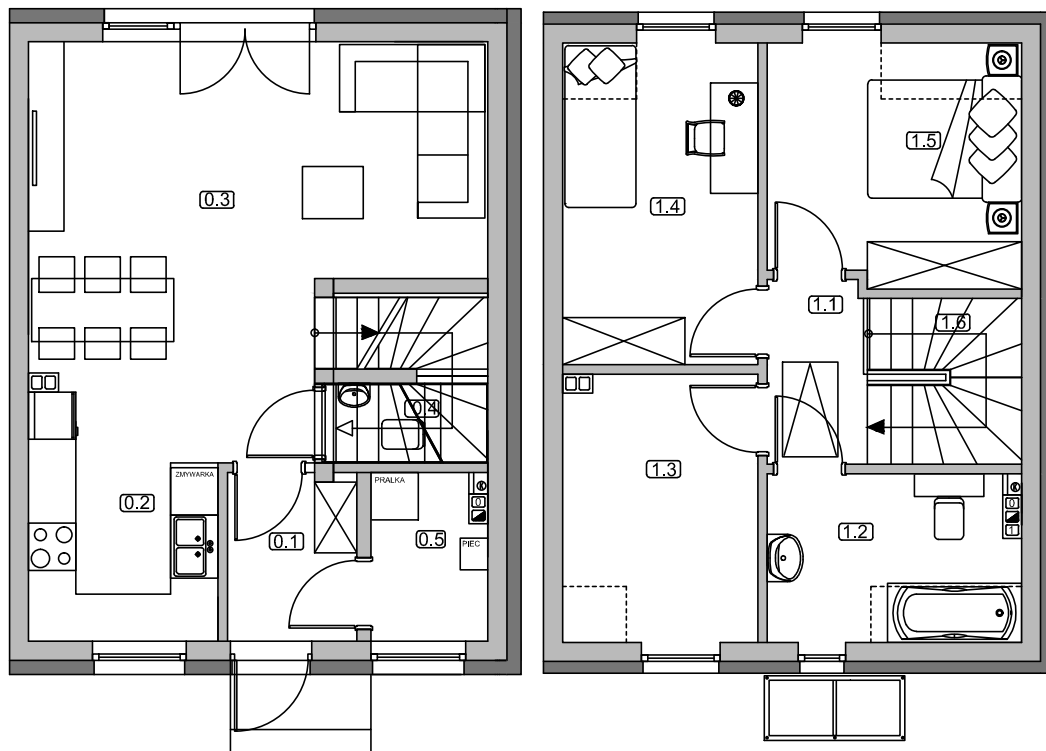

Krasickiego

OSIEDLE

ETAP IV LOKAL 4/6

MOSINA, UL. JANA III SOBIESKIEGO

POWIERZCHNIA UŻYTKOWA - 78,22m²

POWIERZCHNIA DZIAŁKI - 122m² (+/- 10m²)

PARTER

0.1 wiatrołap	3,36m ²
0.2 kuchnia	7,73m ²
0.3 pokój dzienny	23,59m ²
0.4 wc	1,59m ²
0.5 pom. gospodarcze	2,82m ²
razem PARTER	39,09m²

PIĘTRO

1.1 komunikacja	2,87m ²
1.2 łazienka	5,84m ²
1.3 garderoba	7,87m ²
1.4 pokój	9,58m ²
1.5 sypialnia	8,95m ²
1.6 schody	4,02m ²
razem PIĘTRO	39,13m²

Powierzchnie podane na karcie mogą nieznacznie różnić się od rzeczywistych powierzchni w zrealizowanej nieruchomości. Umeblowanie ma charakter poglądowy i nie jest przedmiotem niniejszej oferty.