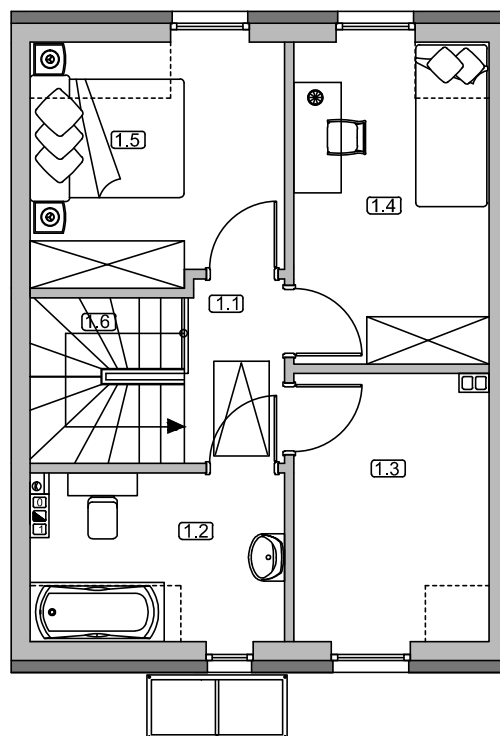

Krasickiego

OSIEDLE

ETAP IV LOKAL 4/1

MOSINA, UL. JANA III SOBIESKIEGO

POWIERZCHNIA UŻYTKOWA - 78,22m²

POWIERZCHNIA DZIAŁKI - 171m² (+/- 10m²)

PARTER

0.1 wiatrołap	3,36m ²
0.2 kuchnia	7,73m ²
0.3 pokój dzienny	23,59m ²
0.4 wc	1,59m ²
0.5 pom. gospodarcze	2,82m ²
razem PARTER	39,09m²

PIĘTRO

1.1 komunikacja	2,87m ²
1.2 łazienka	5,84m ²
1.3 garderoba	7,87m ²
1.4 pokój	9,58m ²
1.5 sypialnia	8,95m ²
1.6 schody	4,02m ²
razem PIĘTRO	39,13m²

Powierzchnie podane na karcie mogą nieznacznie różnić się od rzeczywistych powierzchni w zrealizowanej nieruchomości. Umeblowanie ma charakter poglądowy i nie jest przedmiotem niniejszej oferty.