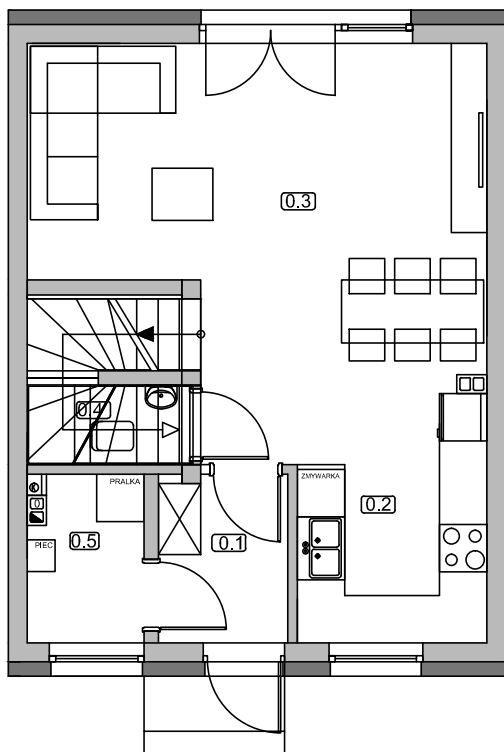

Krasickiego

OSIEDLE

ETAP IV LOKAL 4/1

MOSINA, UL. JANA III SOBIESKIEGO

POWIERZCHNIA UŻYTKOWA - 78,22m²

POWIERZCHNIA DZIAŁKI - 171m² (+/- 10m²)

PARTER

0.1 wiatrołap	3,36m ²
0.2 kuchnia	7,73m ²
0.3 pokój dzienny	23,59m ²
0.4 wc	1,59m ²
0.5 pom. gospodarcze	2,82m ²
razem PARTER	39,09m²

PIĘTRO

1.1 komunikacja	2,87m ²
1.2 łazienka	5,84m ²
1.3 garderoba	7,87m ²
1.4 pokój	9,58m ²
1.5 sypialnia	8,95m ²
1.6 schody	4,02m ²
razem PIĘTRO	39,13m²

Powierzchnie podane na karcie mogą nieznacznie różnić się od rzeczywistych powierzchni w zrealizowanej nieruchomości. Umeblowanie ma charakter poglądowy i nie jest przedmiotem niniejszej oferty.