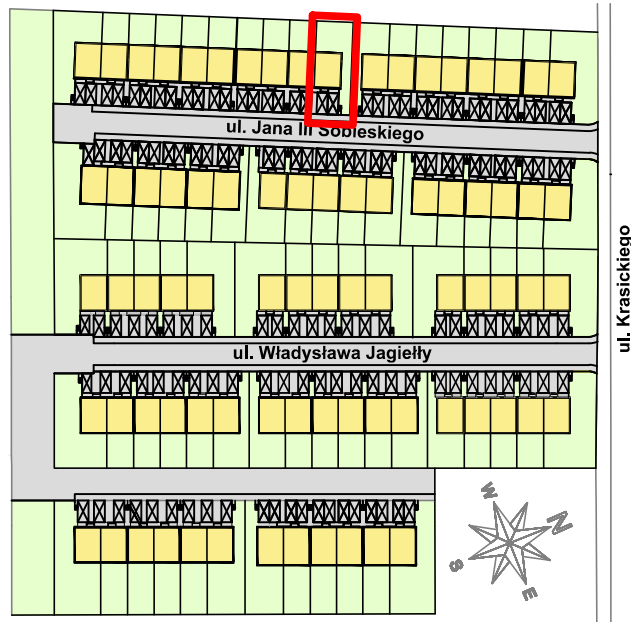

Krasickiego

OSIEDLE

ETAP IV LOKAL 4/1

MOSINA, UL. JANA III SOBIESKIEGO

POWIERZCHNIA UŻYTKOWA - 78,22m²

POWIERZCHNIA DZIAŁKI - 171m² (+/- 10m²)

PARTER

0.1 wiatrołap	3,36m ²
0.2 kuchnia	7,73m ²
0.3 pokój dzienny	23,59m ²
0.4 wc	1,59m ²
0.5 pom. gospodarcze	2,82m ²
razem PARTER	39,09m²

PIĘTRO

1.1 komunikacja	2,87m ²
1.2 łazienka	5,84m ²
1.3 garderoba	7,87m ²
1.4 pokój	9,58m ²
1.5 sypialnia	8,95m ²
1.6 schody	4,02m ²
razem PIĘTRO	39,13m²

Powierzchnie podane na karcie mogą nieznacznie różnić się od rzeczywistych powierzchni w zrealizowanej nieruchomości. Umeblowanie ma charakter poglądowy i nie jest przedmiotem niniejszej oferty.