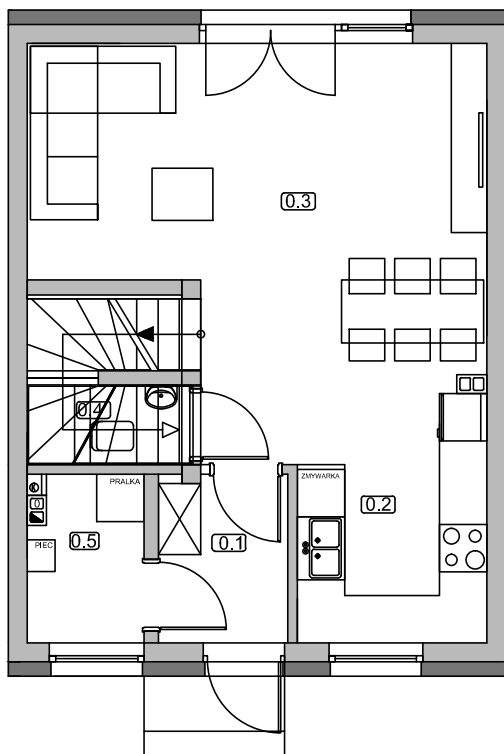

Krasickiego

OSIEDLE

ETAP IV LOKAL 4/7

MOSINA, UL. JANA III SOBIESKIEGO

POWIERZCHNIA UŻYTKOWA - 78,22m²

POWIERZCHNIA DZIAŁKI - 122m² (+/- 10m²)

PARTER

0.1 wiatrołap	3,36m ²
0.2 kuchnia	7,73m ²
0.3 pokój dzienny	23,59m ²
0.4 wc	1,59m ²
0.5 pom. gospodarcze	2,82m ²
razem PARTER	39,09m²

PIĘTRO

1.1 komunikacja	2,87m ²
1.2 łazienka	5,84m ²
1.3 garderoba	7,87m ²
1.4 pokój	9,58m ²
1.5 sypialnia	8,95m ²
1.6 schody	4,02m ²
razem PIĘTRO	39,13m²

Powierzchnie podane na karcie mogą nieznacznie różnić się od rzeczywistych powierzchni w zrealizowanej nieruchomości. Umeblowanie ma charakter poglądowy i nie jest przedmiotem niniejszej oferty.