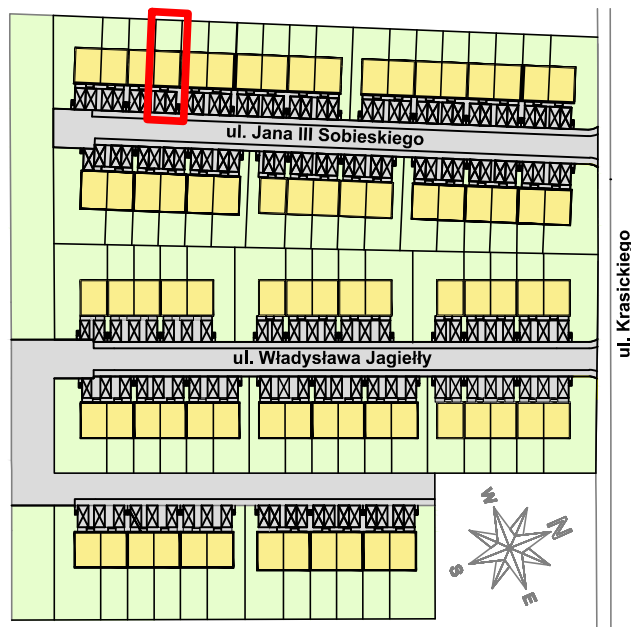

Krasickiego

OSIEDLE

ETAP IV LOKAL 4/7

MOSINA, UL. JANA III SOBIESKIEGO

POWIERZCHNIA UŻYTKOWA - 78,22m²

POWIERZCHNIA DZIAŁKI - 122m² (+/- 10m²)

PARTER

0.1 wiatrołap	3,36m ²
0.2 kuchnia	7,73m ²
0.3 pokój dzienny	23,59m ²
0.4 wc	1,59m ²
0.5 pom. gospodarcze	2,82m ²
razem PARTER	39,09m²

PIĘTRO

1.1 komunikacja	2,87m ²
1.2 łazienka	5,84m ²
1.3 garderoba	7,87m ²
1.4 pokój	9,58m ²
1.5 sypialnia	8,95m ²
1.6 schody	4,02m ²
razem PIĘTRO	39,13m²

Powierzchnie podane na karcie mogą nieznacznie różnić się od rzeczywistych powierzchni w zrealizowanej nieruchomości. Umeblowanie ma charakter poglądowy i nie jest przedmiotem niniejszej oferty.