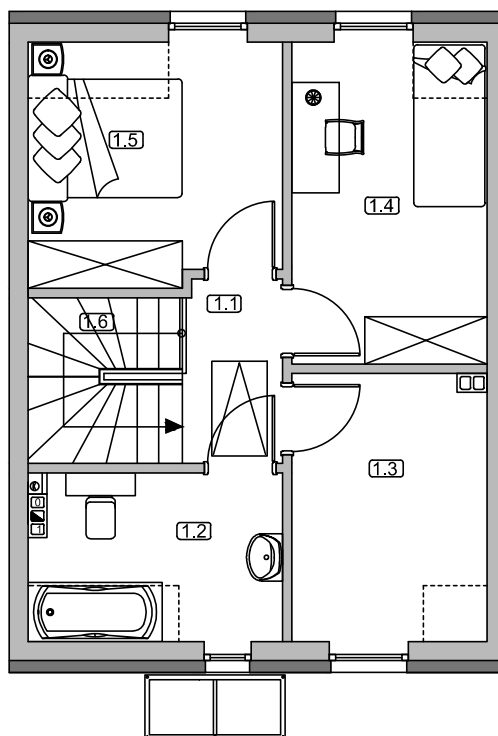

Krasickiego

OSIEDLE

ETAP IV LOKAL 4/7

MOSINA, UL. JANA III SOBIESKIEGO

POWIERZCHNIA UŻYTKOWA - 78,22m²

POWIERZCHNIA DZIAŁKI - 122m² (+/- 10m²)

PARTER

0.1 wiatrołap	3,36m ²
0.2 kuchnia	7,73m ²
0.3 pokój dzienny	23,59m ²
0.4 wc	1,59m ²
0.5 pom. gospodarcze	2,82m ²
razem PARTER	39,09m²

PIĘTRO

1.1 komunikacja	2,87m ²
1.2 łazienka	5,84m ²
1.3 garderoba	7,87m ²
1.4 pokój	9,58m ²
1.5 sypialnia	8,95m ²
1.6 schody	4,02m ²
razem PIĘTRO	39,13m²

Powierzchnie podane na karcie mogą nieznacznie różnić się od rzeczywistych powierzchni w zrealizowanej nieruchomości. Umeblowanie ma charakter poglądowy i nie jest przedmiotem niniejszej oferty.