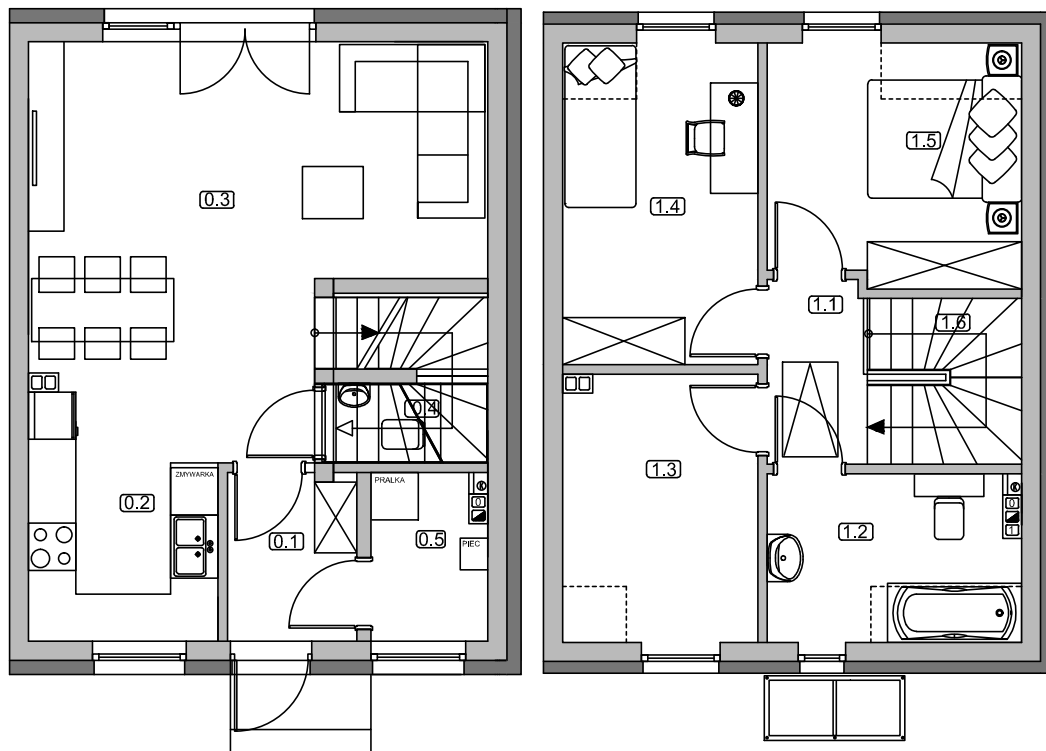

Krasickiego

OSIEDLE

ETAP IV LOKAL 4/8

MOSINA, UL. JANA III SOBIESKIEGO

POWIERZCHNIA UŻYTKOWA - 78,22m²

POWIERZCHNIA DZIAŁKI - 122m² (+/- 10m²)

PARTER

0.1 wiatrołap	3,36m ²
0.2 kuchnia	7,73m ²
0.3 pokój dzienny	23,59m ²
0.4 wc	1,59m ²
0.5 pom. gospodarcze	2,82m ²
razem PARTER	39,09m²

PIĘTRO

1.1 komunikacja	2,87m ²
1.2 łazienka	5,84m ²
1.3 garderoba	7,87m ²
1.4 pokój	9,58m ²
1.5 sypialnia	8,95m ²
1.6 schody	4,02m ²
razem PIĘTRO	39,13m²

Powierzchnie podane na karcie mogą nieznacznie różnić się od rzeczywistych powierzchni w zrealizowanej nieruchomości. Umeblowanie ma charakter poglądowy i nie jest przedmiotem niniejszej oferty.