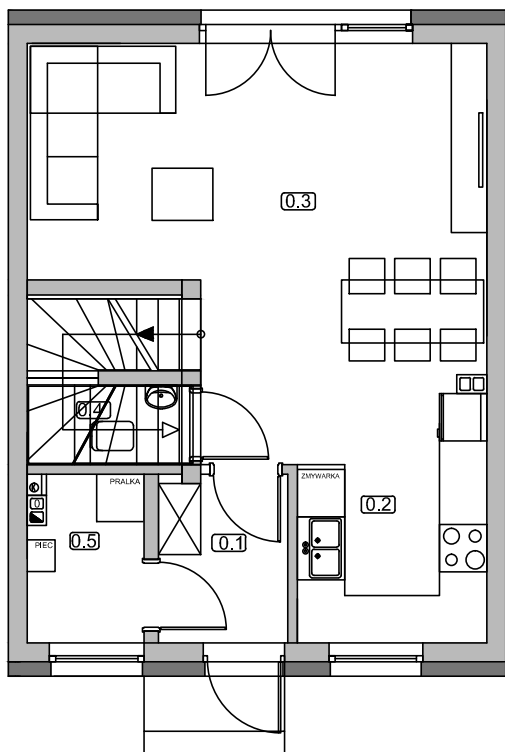

Krasickiego

OSIEDLE

ETAP IV LOKAL 4/3

MOSINA, UL. JANA III SOBIESKIEGO

POWIERZCHNIA UŻYTKOWA - 78,22m²

POWIERZCHNIA DZIAŁKI - 122m² (+/- 10m²)

PARTER

0.1 wiatrołap	3,36m ²
0.2 kuchnia	7,73m ²
0.3 pokój dzienny	23,59m ²
0.4 wc	1,59m ²
0.5 pom. gospodarcze	2,82m ²
razem PARTER	39,09m²

PIĘTRO

1.1 komunikacja	2,87m ²
1.2 łazienka	5,84m ²
1.3 garderoba	7,87m ²
1.4 pokój	9,58m ²
1.5 sypialnia	8,95m ²
1.6 schody	4,02m ²
razem PIĘTRO	39,13m²

Powierzchnie podane na karcie mogą nieznacznie różnić się od rzeczywistych powierzchni w zrealizowanej nieruchomości. Umeblowanie ma charakter poglądowy i nie jest przedmiotem niniejszej oferty.