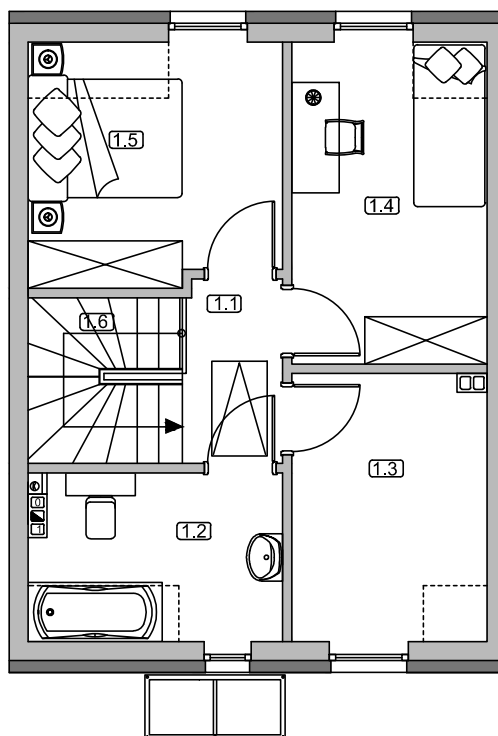

Krasickiego

OSIEDLE

ETAP IV LOKAL 4/3

MOSINA, UL. JANA III SOBIESKIEGO

POWIERZCHNIA UŻYTKOWA - 78,22m²

POWIERZCHNIA DZIAŁKI - 122m² (+/- 10m²)

PARTER

0.1 wiatrołap	3,36m ²
0.2 kuchnia	7,73m ²
0.3 pokój dzienny	23,59m ²
0.4 wc	1,59m ²
0.5 pom. gospodarcze	2,82m ²
razem PARTER	39,09m²

PIĘTRO

1.1 komunikacja	2,87m ²
1.2 łazienka	5,84m ²
1.3 garderoba	7,87m ²
1.4 pokój	9,58m ²
1.5 sypialnia	8,95m ²
1.6 schody	4,02m ²
razem PIĘTRO	39,13m²

Powierzchnie podane na karcie mogą nieznacznie różnić się od rzeczywistych powierzchni w zrealizowanej nieruchomości. Umeblowanie ma charakter poglądowy i nie jest przedmiotem niniejszej oferty.